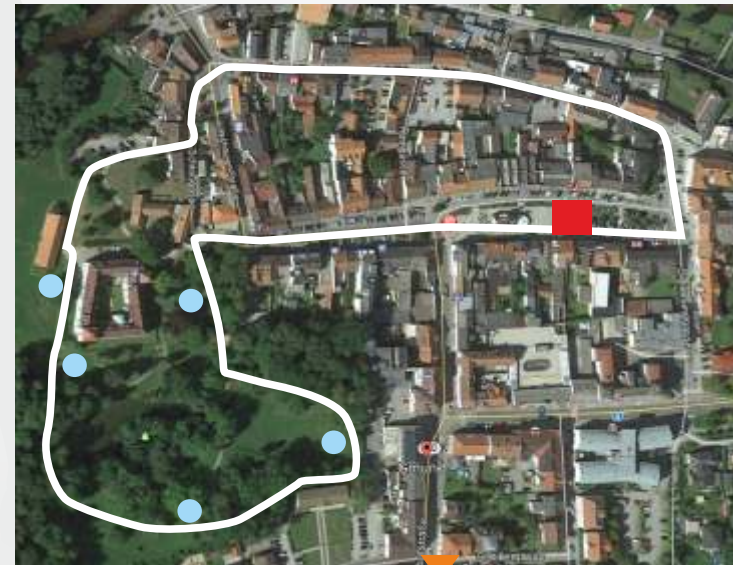

Streckenführung (siehe Grafik rechts)

Der Rundkurs besteht aus einer 1.400m-langen Strecke in der Altstadt von Gmünd sowie im beleuchteten Schlosspark.

Der Stadtplatz wird aufgrund der Streckenführung durch das Zelt und die Live-Musik während der Veranstaltung zur Partyzone für Läufer und Zuschauer.

Laufzeit: zumindest 45 Minuten

Start/Ziel: in der Fußgängerzone am Stadtplatz

Kinderlauf: 1 bzw. 2 Runden am Stadtplatz

Zeitnehmung und Wertung: Über Chip-Zeitnehmung wird die Anzahl der gelaufenen Runden gewertet. Bei Rundengleichheit zählt die Laufzeit. Die zuletzt begonnene Runde darf auch nach Zeitablauf noch fertig gelaufen werden.

Da es sich um eine Laufveranstaltung handelt, können wir aus Platzgründen keine Nordic-Walking-Starter erlauben.